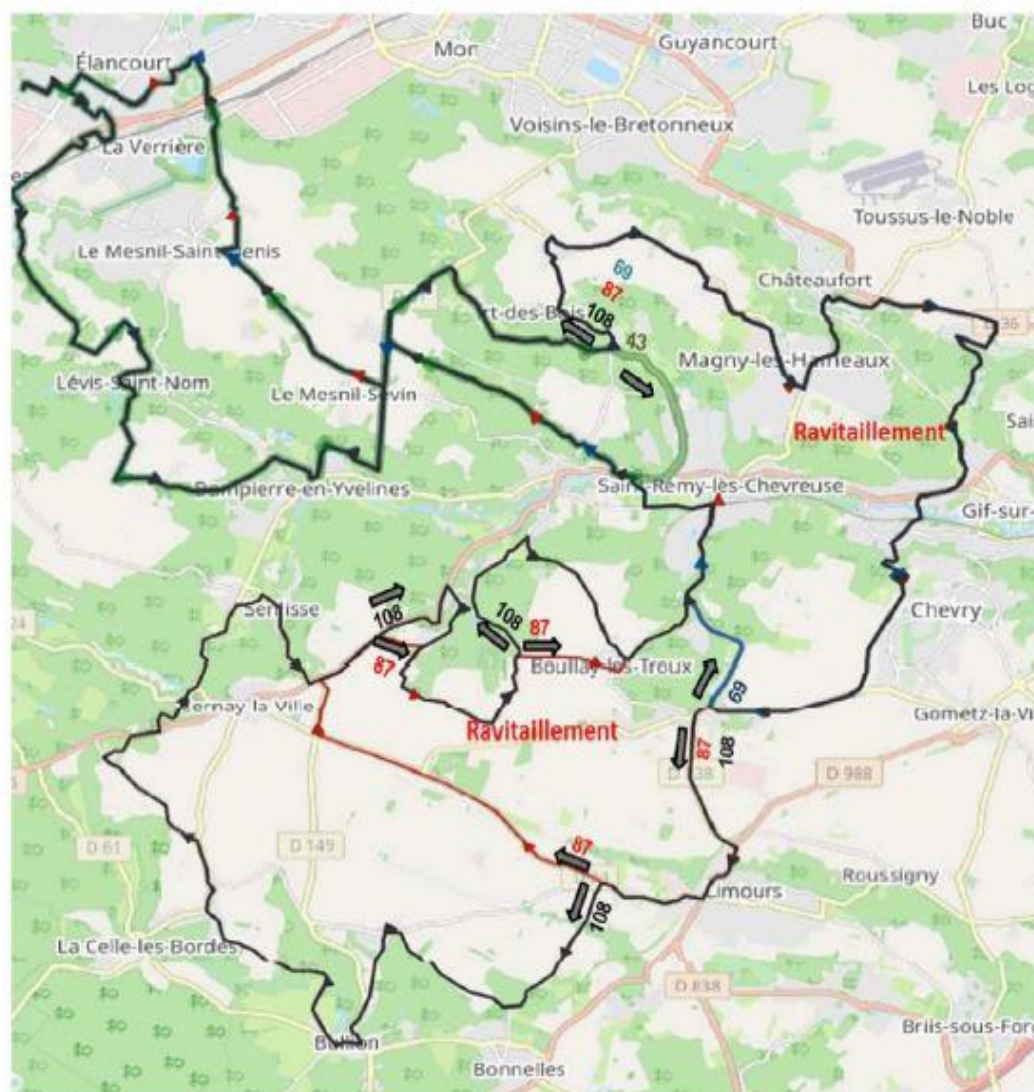

# Rallye Hauteurs et Vallées dimanche 10 avril 2022

<https://www.ctmaurepas.fr/?fond=organisations&id=2>

Départ de la maison du voisinage Liliane de Mortière 32, avenue de l'Iroise Maurepas

**4 circuits**

**43 Km**

**69 Km**

**87 Km**

**108 Km**

Renseignement :

[rallye@ctmaurepas.fr](mailto:rallye@ctmaurepas.fr)

G. MOUTIN tél : 06 08 51 25 37

Départ groupé CTR depuis Maurepas 7h30